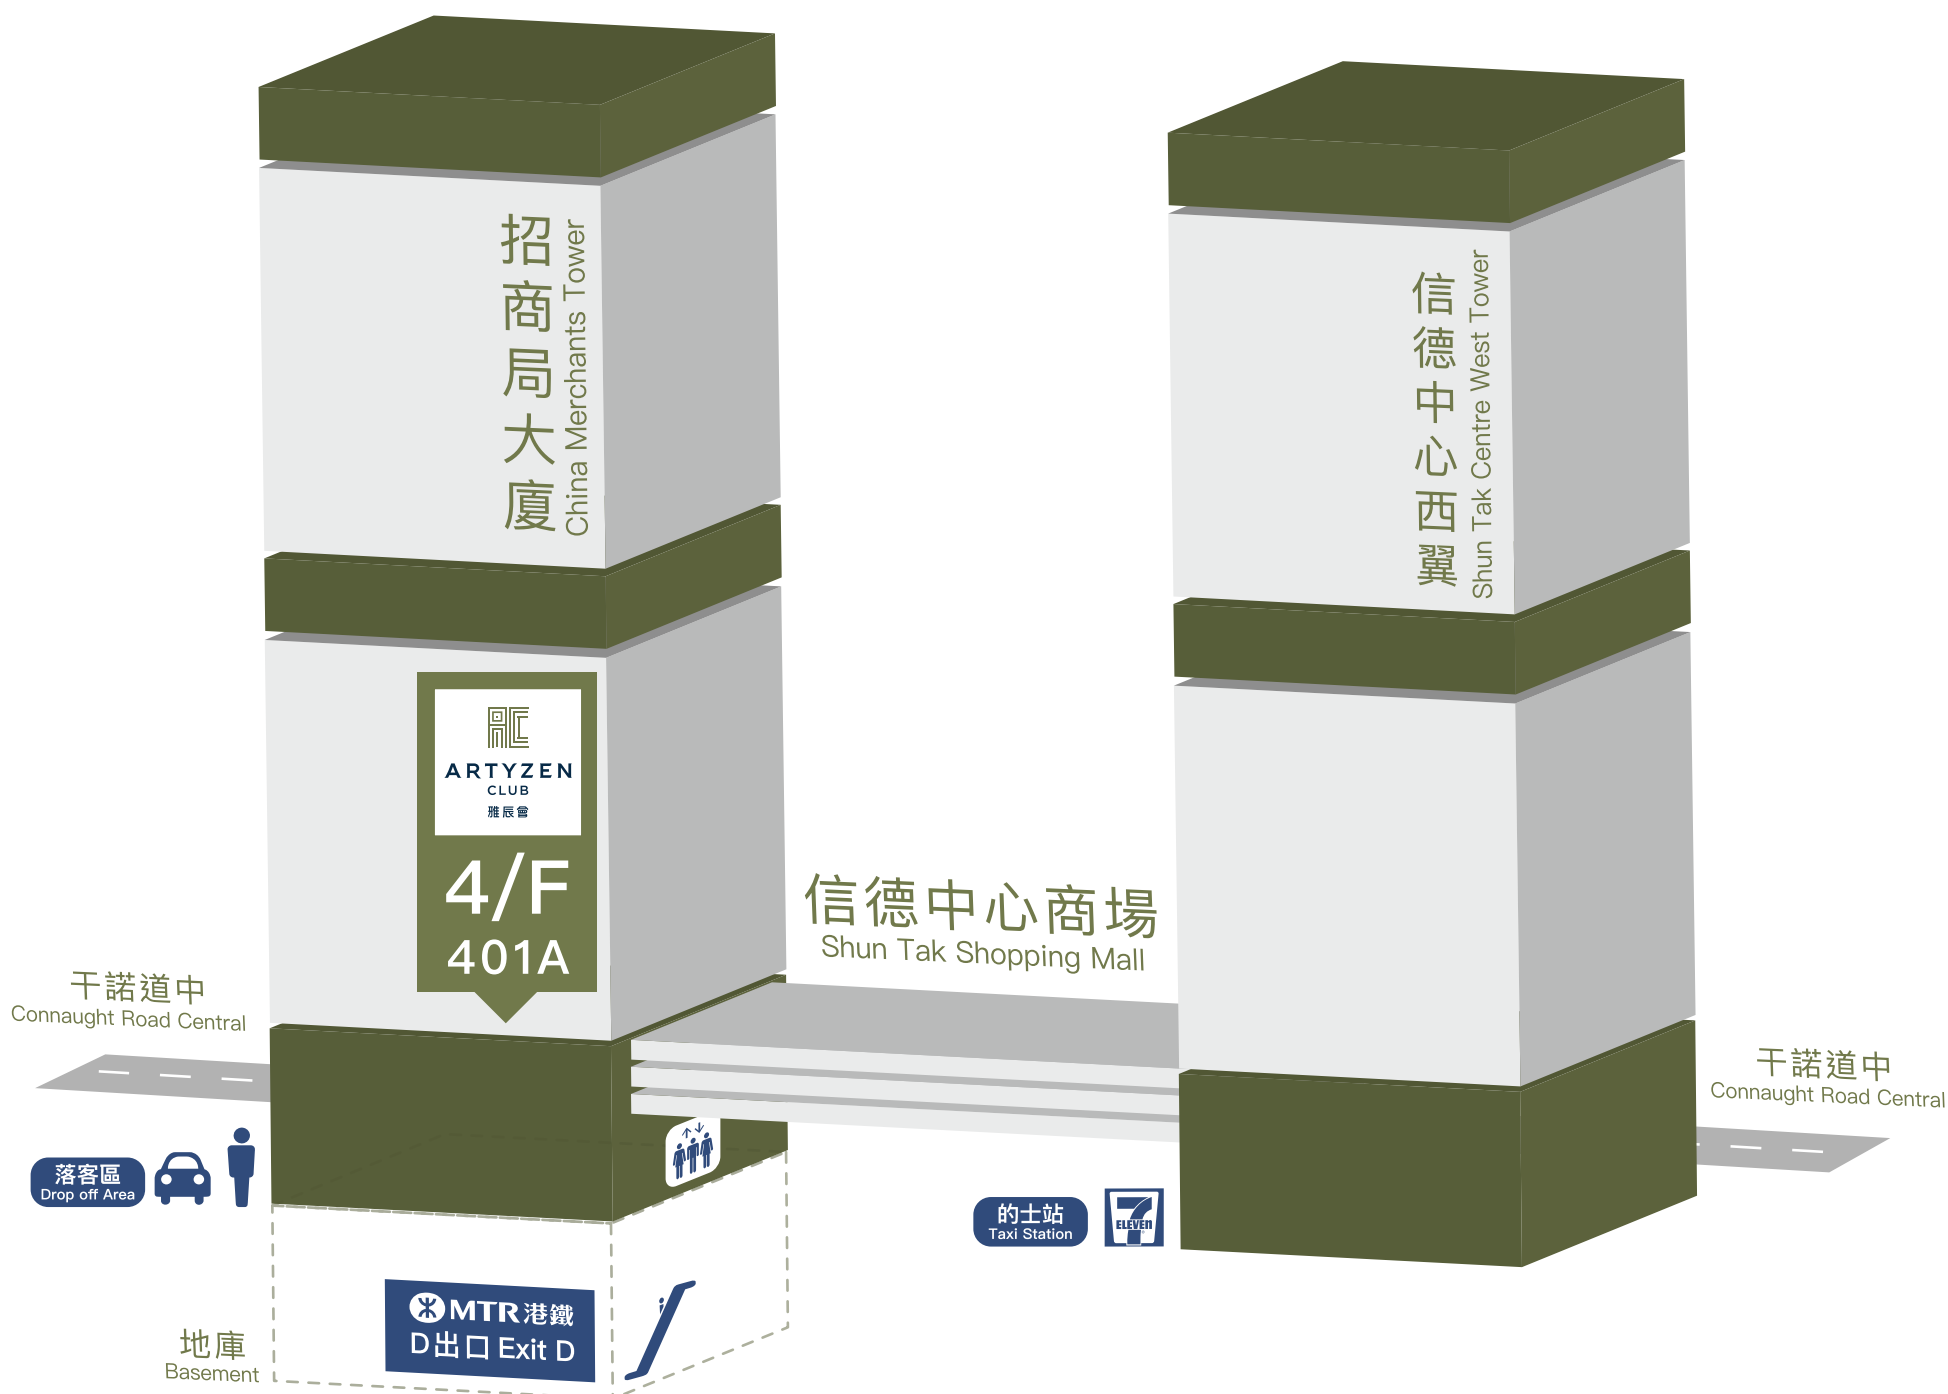

ARTYZEN
CLUB
雅辰會

抵達方式

Point of Access

信德中心

Shun Tak Centre

港澳客輪碼頭
Hong Kong Macau Ferry Terminal