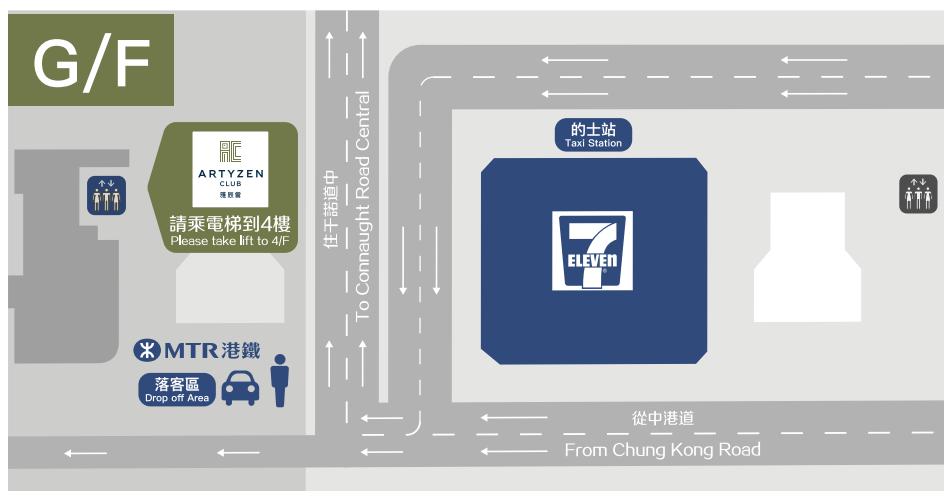

ARTYZEN
CLUB
雅辰會

抵達方式

Point of Access

信德中心

Shun Tak Centre

港澳客輪碼頭
Hong Kong Macau Ferry Terminal